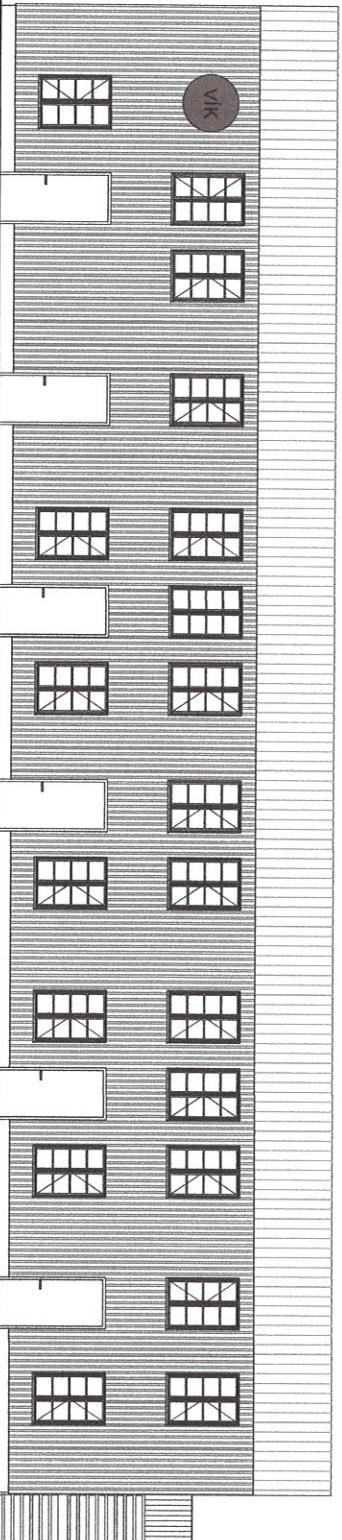

Suður

Snið

Austur

Vestur

VIKURBRAUT 15a  
VIK

GRENNDAKKYNNING-TILLAGA-ÚTLITSNID

02

07.03.22  
M = 1:100

ÚTI INNI  
A R K I T E K T A R

2. hæð

1. hæð