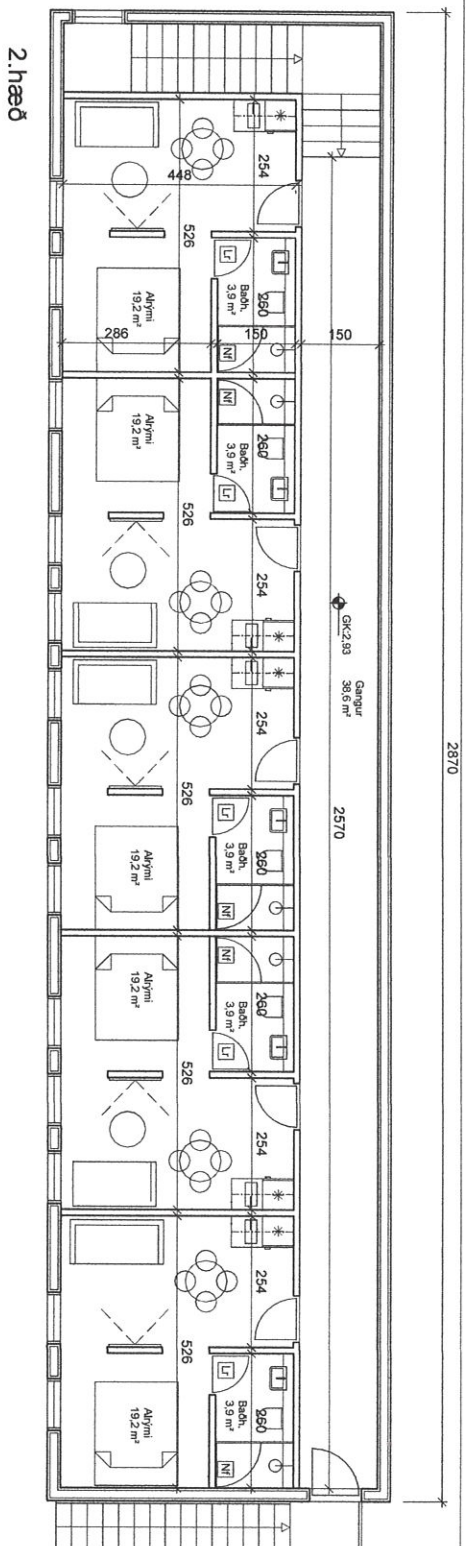

Suður

Snið

Austur

Vestur

VIKURBRAUT 15a  
VIK

GRENNDAKKYNNING-TILLAGA-ÚTLITSNID

02

07.03.22  
M = 1:100

ÚTI INNI  
A R K I T E K T A R

2. hæð

1. hæð